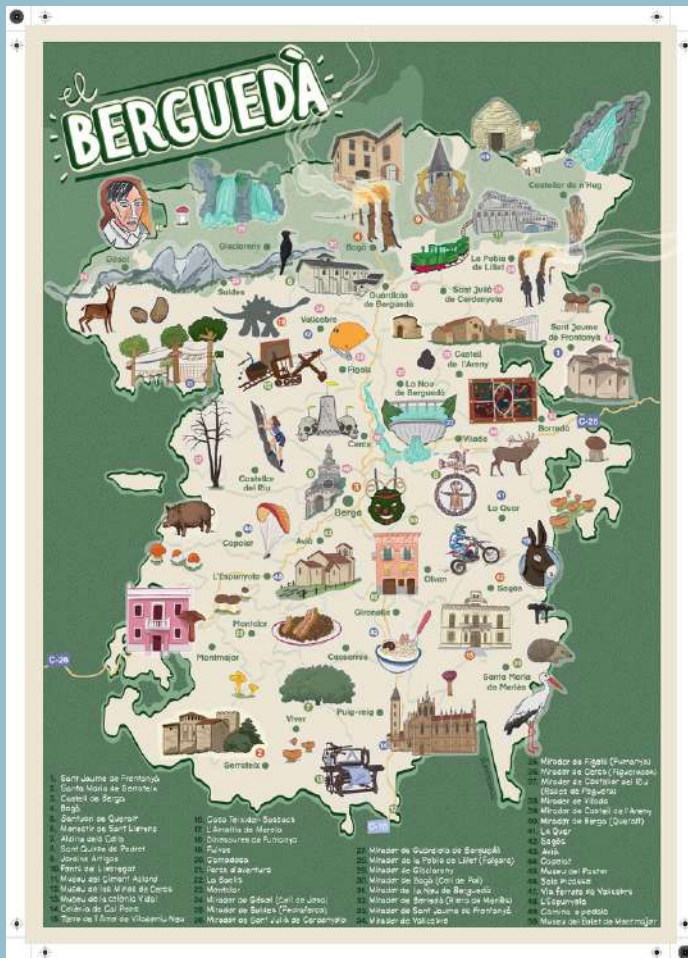

¿Dónde nos situamos?

On ens situem?