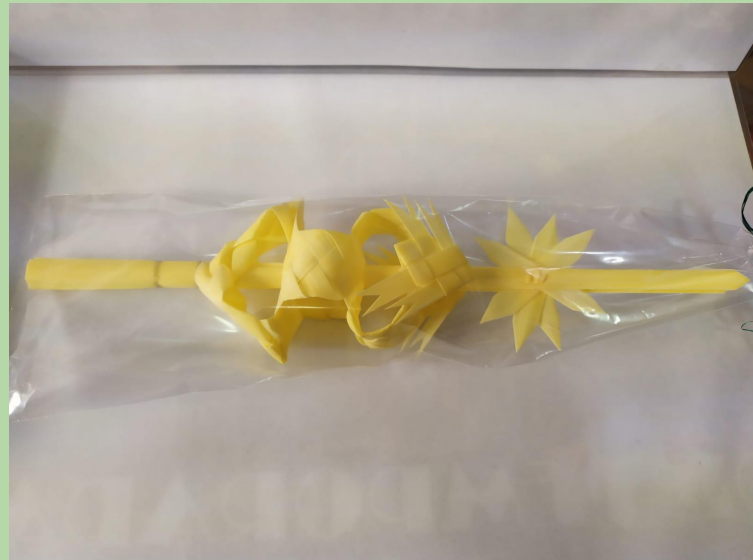

Bola de cristal de la dama de Elche con el pie decorado con apóstoles de la ciudad.

PRECIO: 4

PESO: 110 g

AR008

TAMAÑO: 7 cm alto y 5 cm ancho

POSTALES:

Perfectas para regalar a cualquier persona,
seguro que le va a encantar. Son preciosas!

PRECIO: 0,50

TAMAÑO: 11*16

AR009

CESTA DE MIMBRE CON ASA:

Perfecta para decoración o para llevar cosas.

PRECIO: 2,75

AR010

TAMAÑO: 15 cm alto y 18 cm ancho

PALMA BLANCA GRANDE:

Palma fresca, aguanta cualquier temperatura.

Con un aroma típico.

PRECIO: 3

TAMAÑO: 30 cm

AR011

PALMA PEQUEÑA:

Perfecto para decorar.

PRECIO: 2,50

TAMAÑO: 11 cm

AR012

CESTA DE MIMBRE PEQUEÑA CAPAZO:

Con más capacidad para guardar cosas.

PRECIO: 2,50

AR013

TAMAÑO: 11cm alto y 24 cm ancho