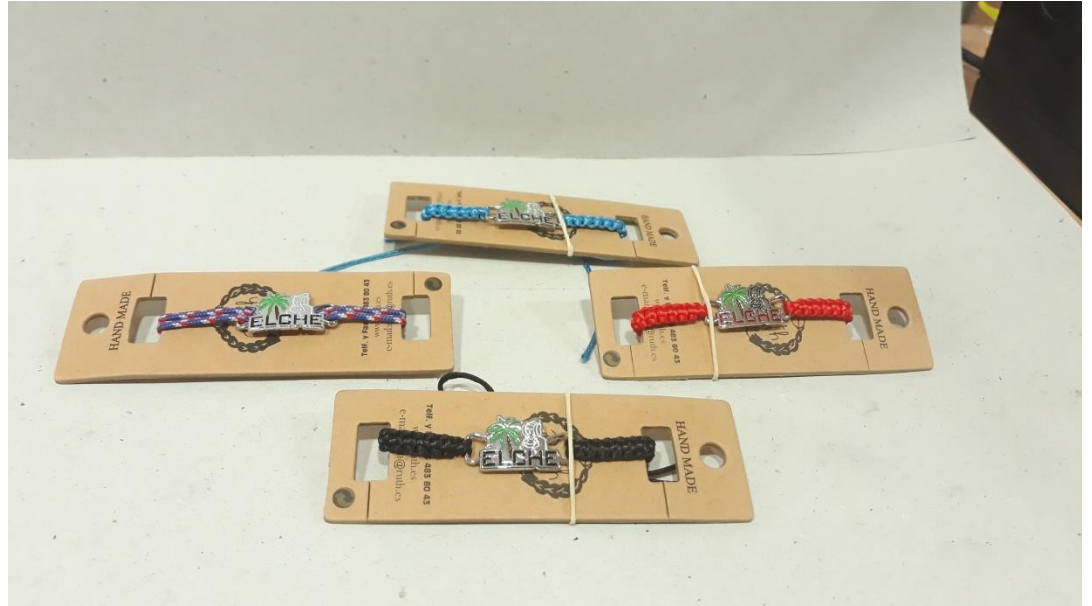

Pie de mármol

Unidad = 3,50 €

200 gr

Cajas de madera joyero

Pack = 4,00 €

60 gr

Bola de cristal con Dama de Elche

Unidad = 4,00€

100 gr

Pulseras distintos colores

Unidades = 3,00 €

10 gr

Imanes

Unidad = 2,50 €

20 gr

Llaveros

300 gr

Dama de Elche "mini"

Unidad=1€

20 gr