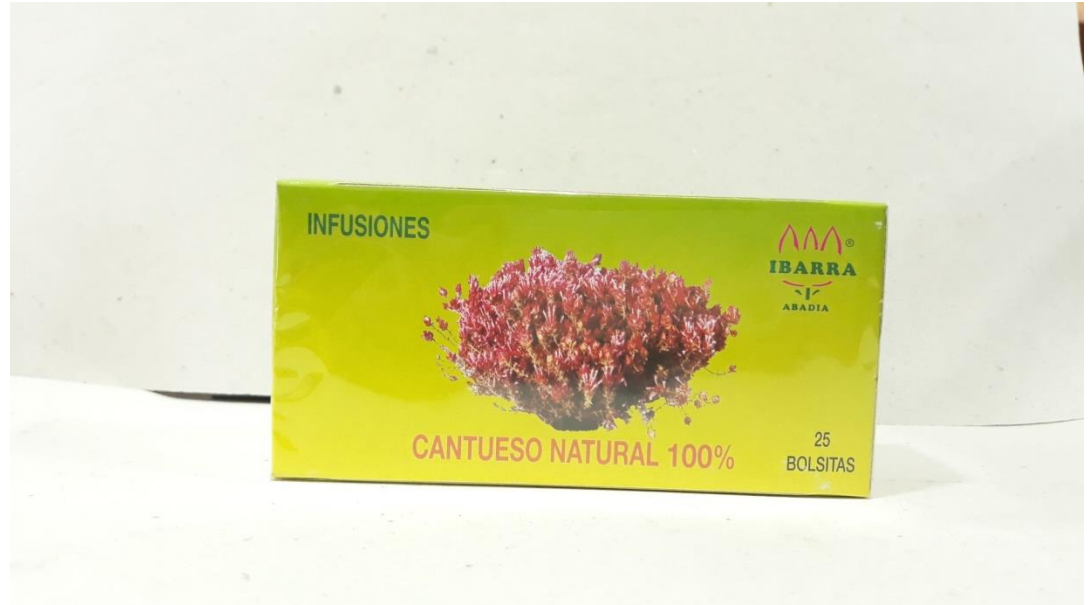

CATÁLOGO

Infusión cantueso

25 unidades = 2,50€

60 gr

Zumo de granada 100%

Unidad = 2,95

360 gr

Figura dama de Elche

Pie de mármol

Unidad = 3,50 €

200 gr

Cajas de madera joyero

Pack = 4,00 €

60 gr

Bola de cristal con Dama de Elche

Unidad = 4,00€