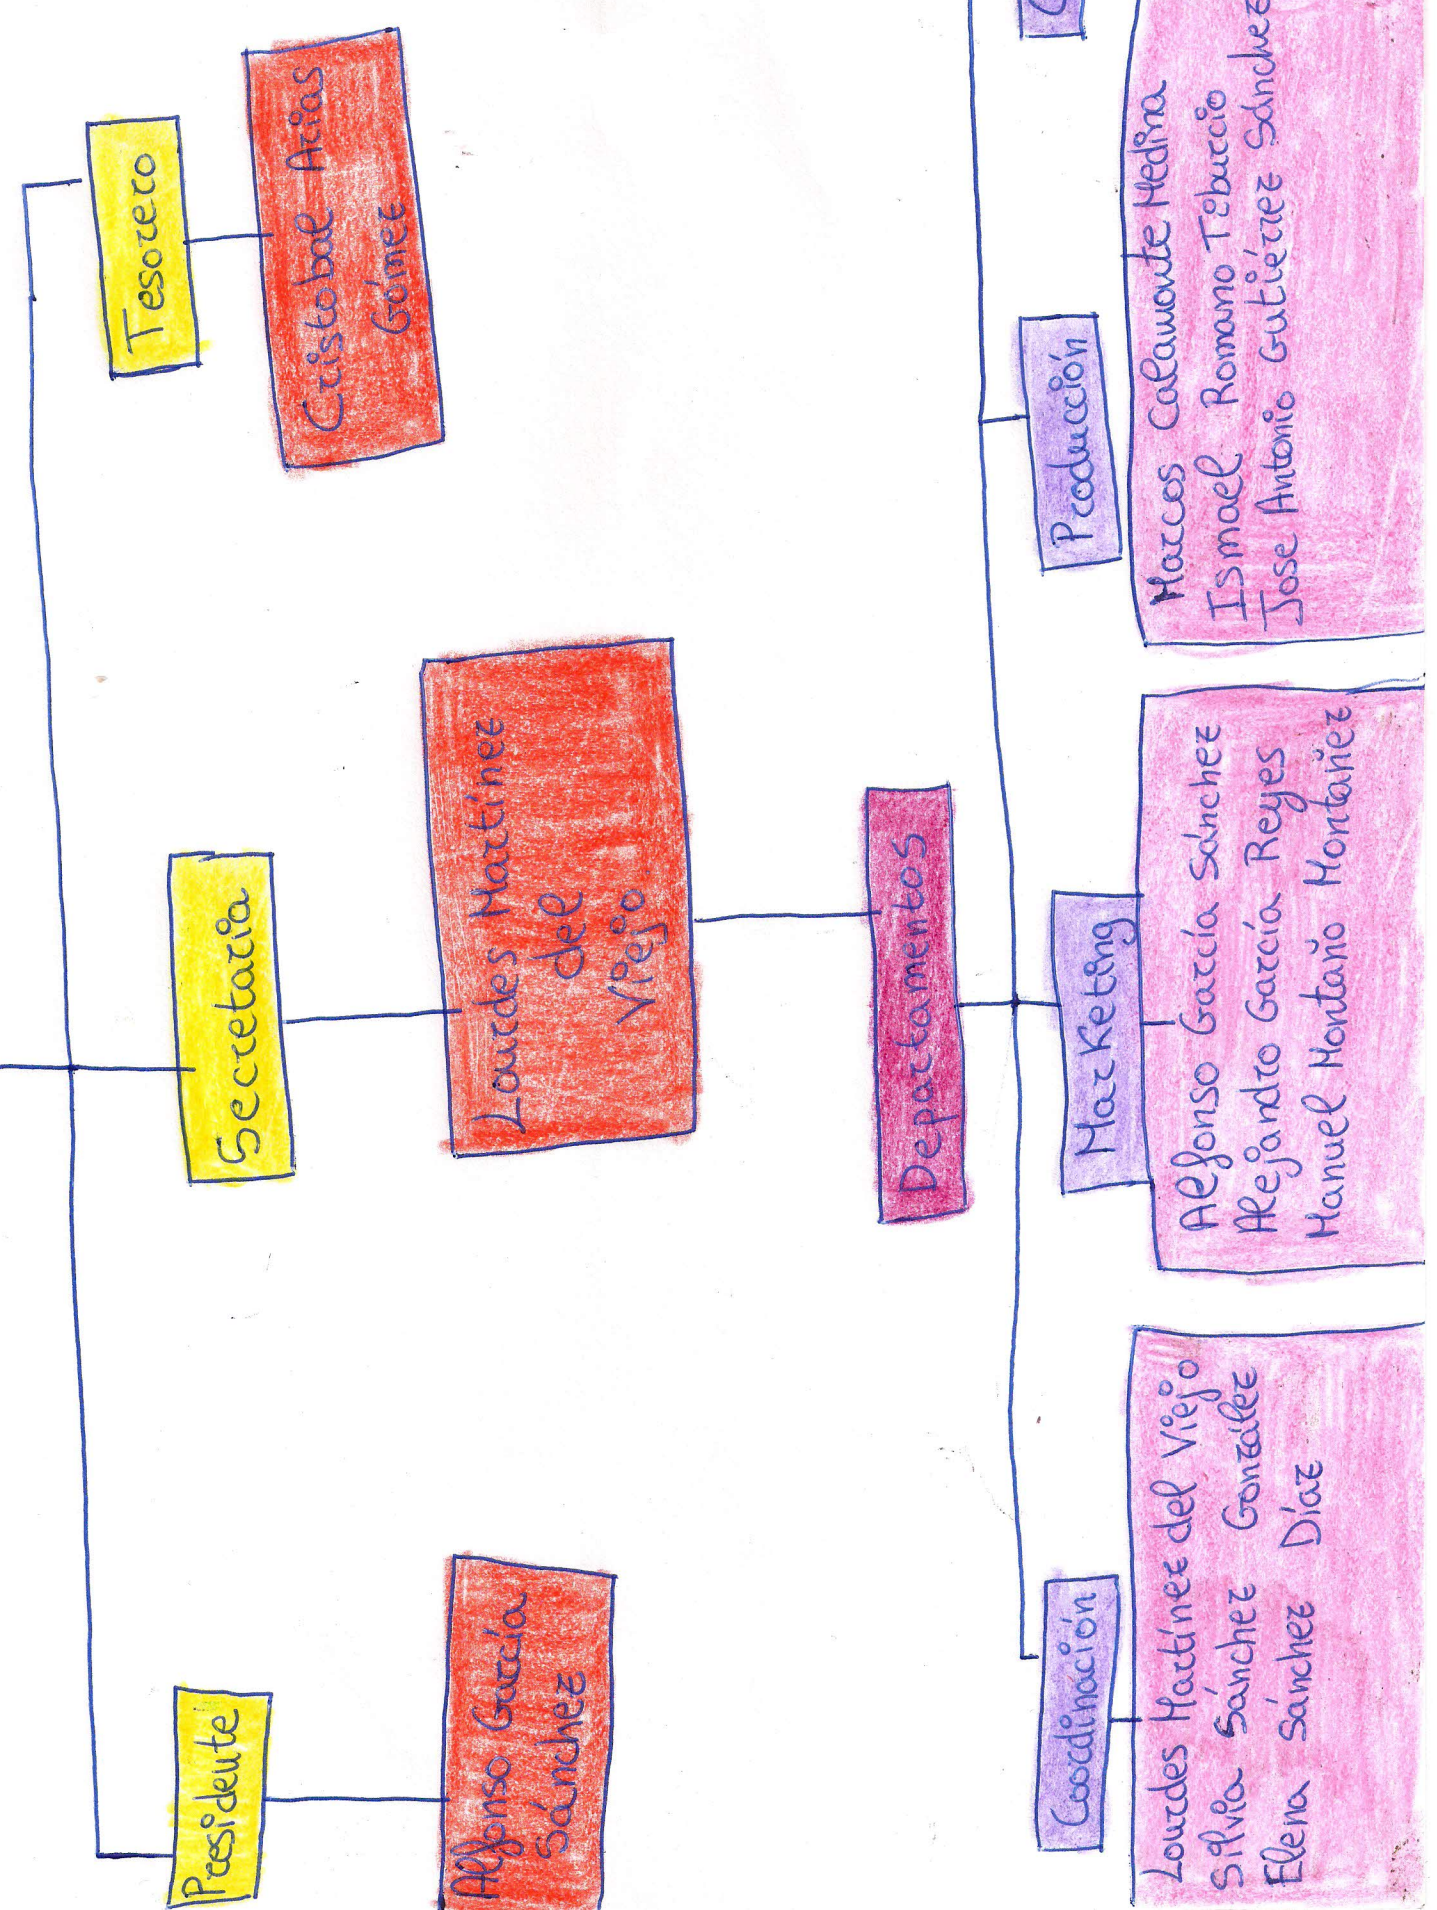

Silvia Sánchez González.

Coop. Tocameña

Presidente

Alfonso García Sánchez

Tesorero

Cristobal Arias Gómez

Secretaria

Lourdes Martínez del Viejo

Departamentos

Coordinación

Lourdes Martínez del Viejo
Silvia Sánchez González
Elena Sánchez Díaz

Marketing

Alfonso García Sánchez
Alejandro García Reyes
Manuel Montaña Montañez

Producción

Marcos Calamante Medina
Ismael Romano Teburcio
Jose Antonio Gutiérrez Sánchez