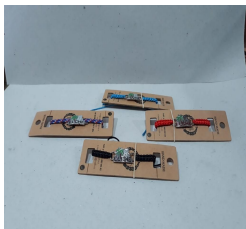

PULSERAS

PALMA RIZADA GRANDE