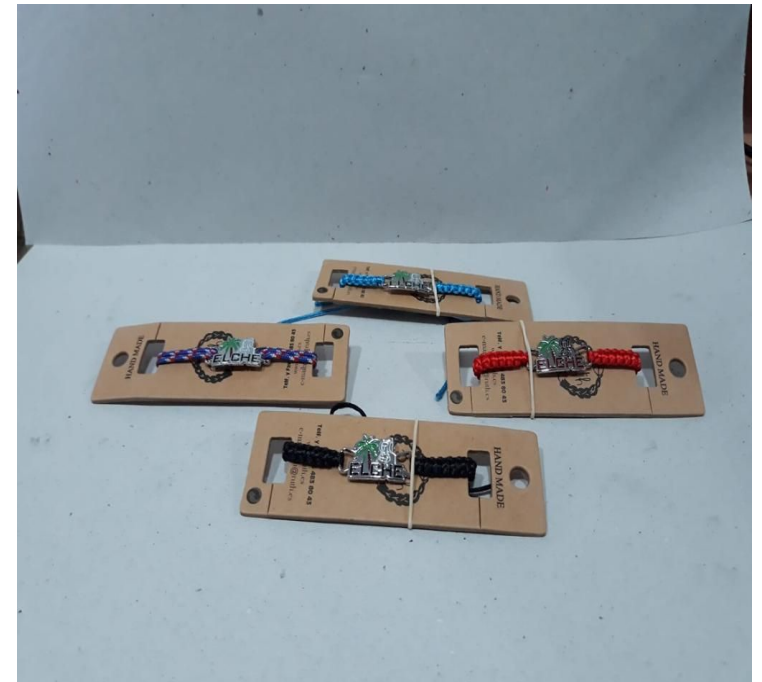

AR003

4,00€

PULSERAS

Esta pulsera contiene un fabuloso detalle que quedará en tu muñeca discreta y perfecta.

AR004

3,00€

IMÁN

El perfecto detalle y adorno para que tu nevera reluzca.