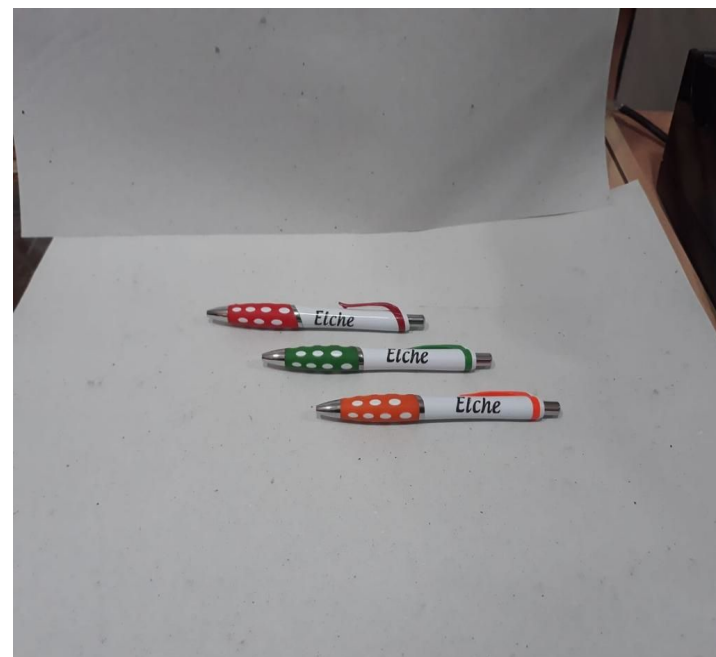

[BOLÍGRAFO "ELCHE"](#)
[DIFERENTES COLORES](#)

[GUÍA VISITELX](#)

BOLÍGRAFO "ELCHE" DIFERENTES COLORES

Útil y discreto, perfecto para firmar,
escribir y dibujar todos tus sueños y
lo que haga falta.

P001

1,50€