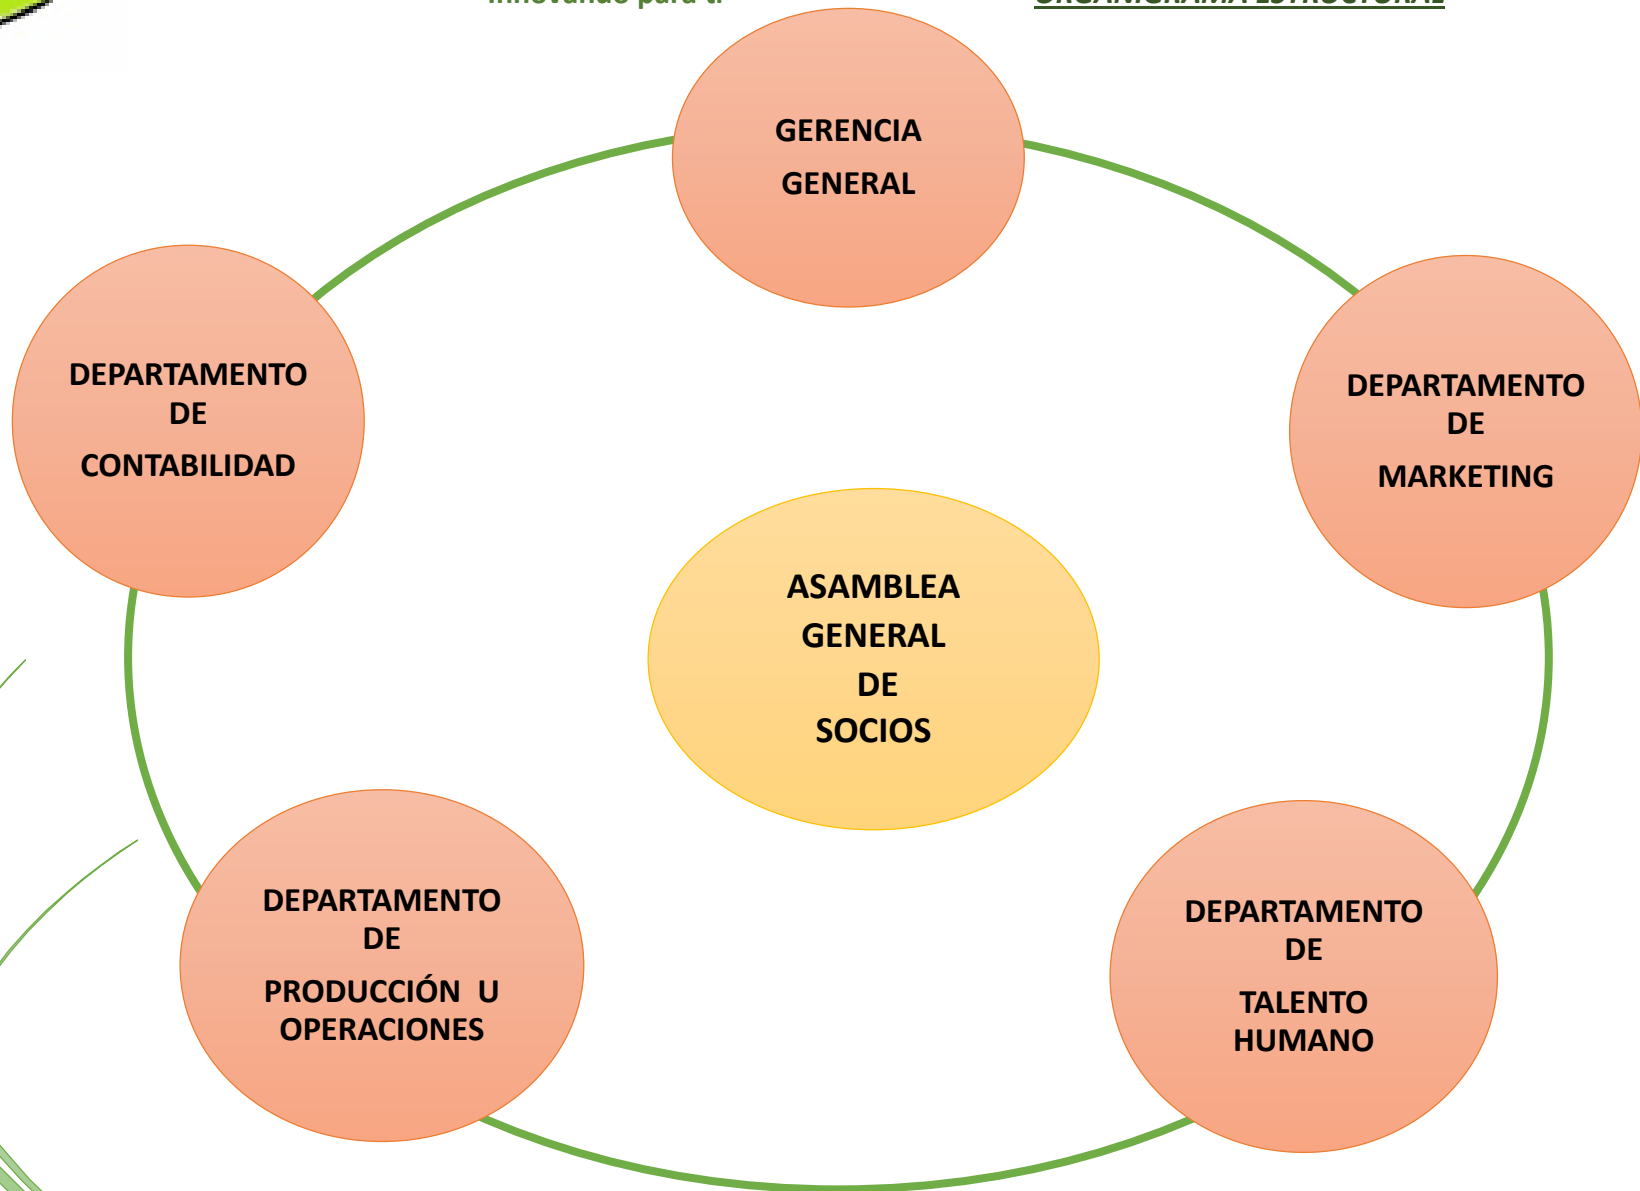

EMPRESA FRUTTY

Rafael Arellano 1853 y García Moreno

empresafruttyemprende@gmail.com

Telf. 0999717825

Tulcán – Ecuador

“Innovando para ti”

ORGANIGRAMA ESTRUCTURAL

EMPRESA FRUTTY

Rafael Arellano 1853 y García Moreno

empresafruttyemprende@gmail.com

Telf. 0999717825

Tulcán – Ecuador

El Placer de Encontrar la Diferencia

ORGANIGRAMA DE PUESTOS

EMPRESA FRUTTY

Rafael Arellano 1853 y García Moreno