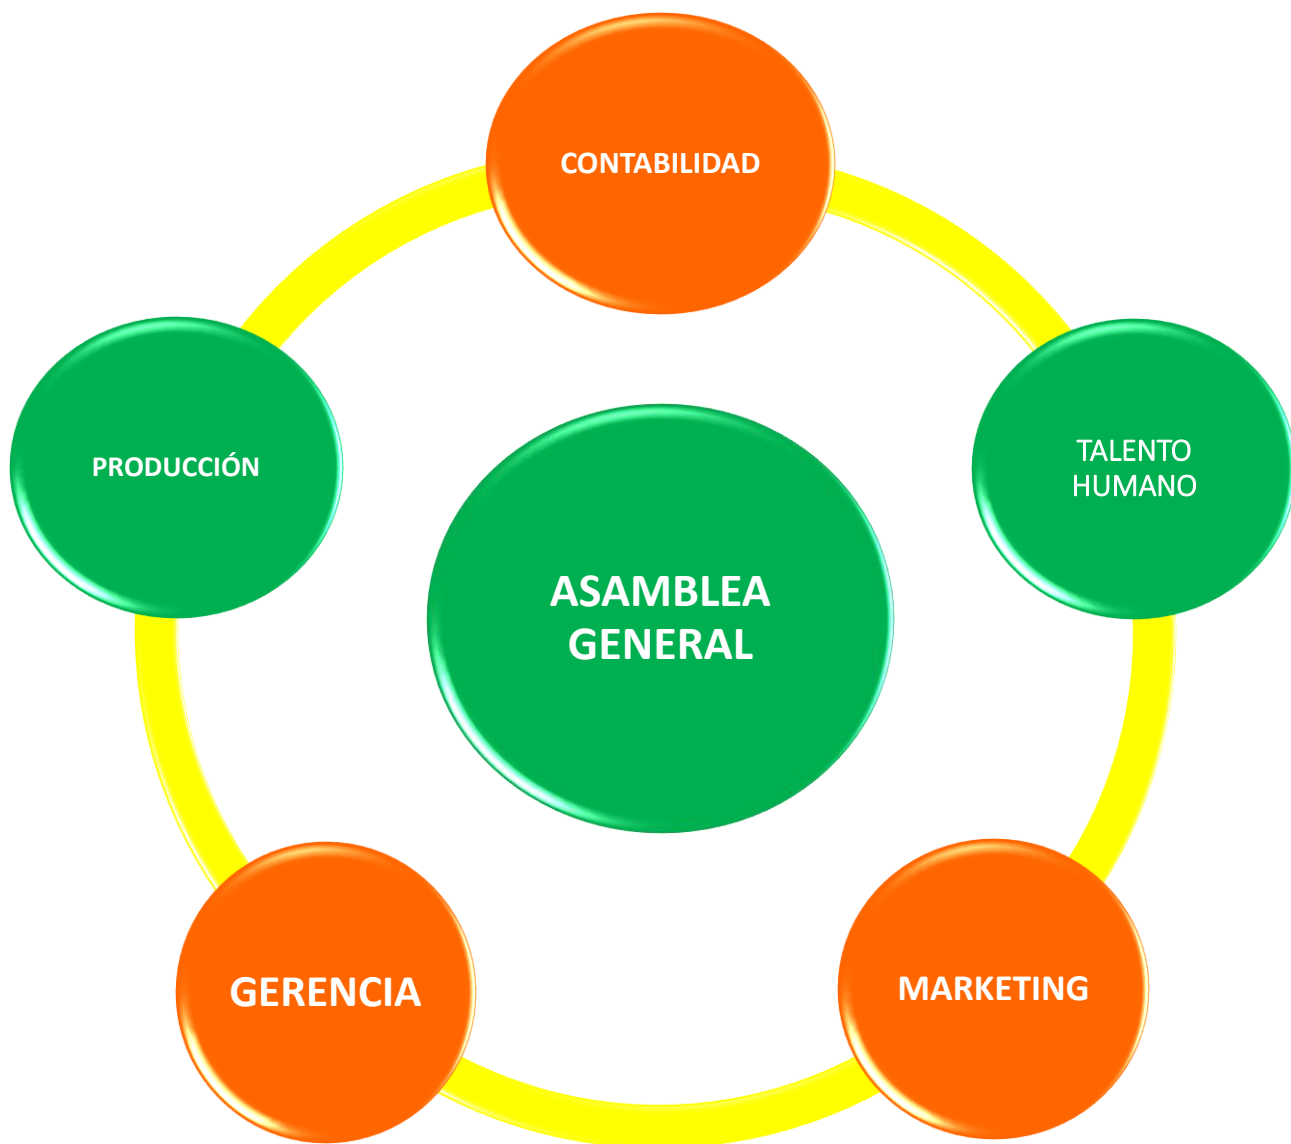

## NARAN-TÁSTICO

Rafael Arellano 1853 y García Moreno

Teléfono: 0991457072

Email: [empresanarantasticoemprende@gmail.com](mailto:empresanarantasticoemprende@gmail.com)

TULCAN-CARCHI-ECUADOR

“LO NATURAL Y ORIGINAL ES LO DE HOY”

## ORGANIGRAMA ESTRUCTURAL