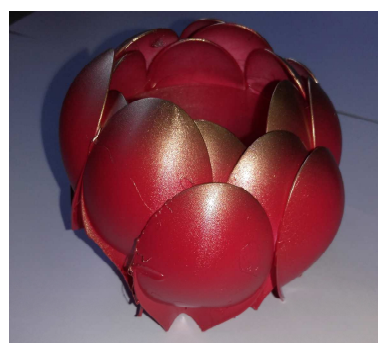

VELA DE CUCHARILLAS

PRECIO: 2.00€/ud

REF: 04