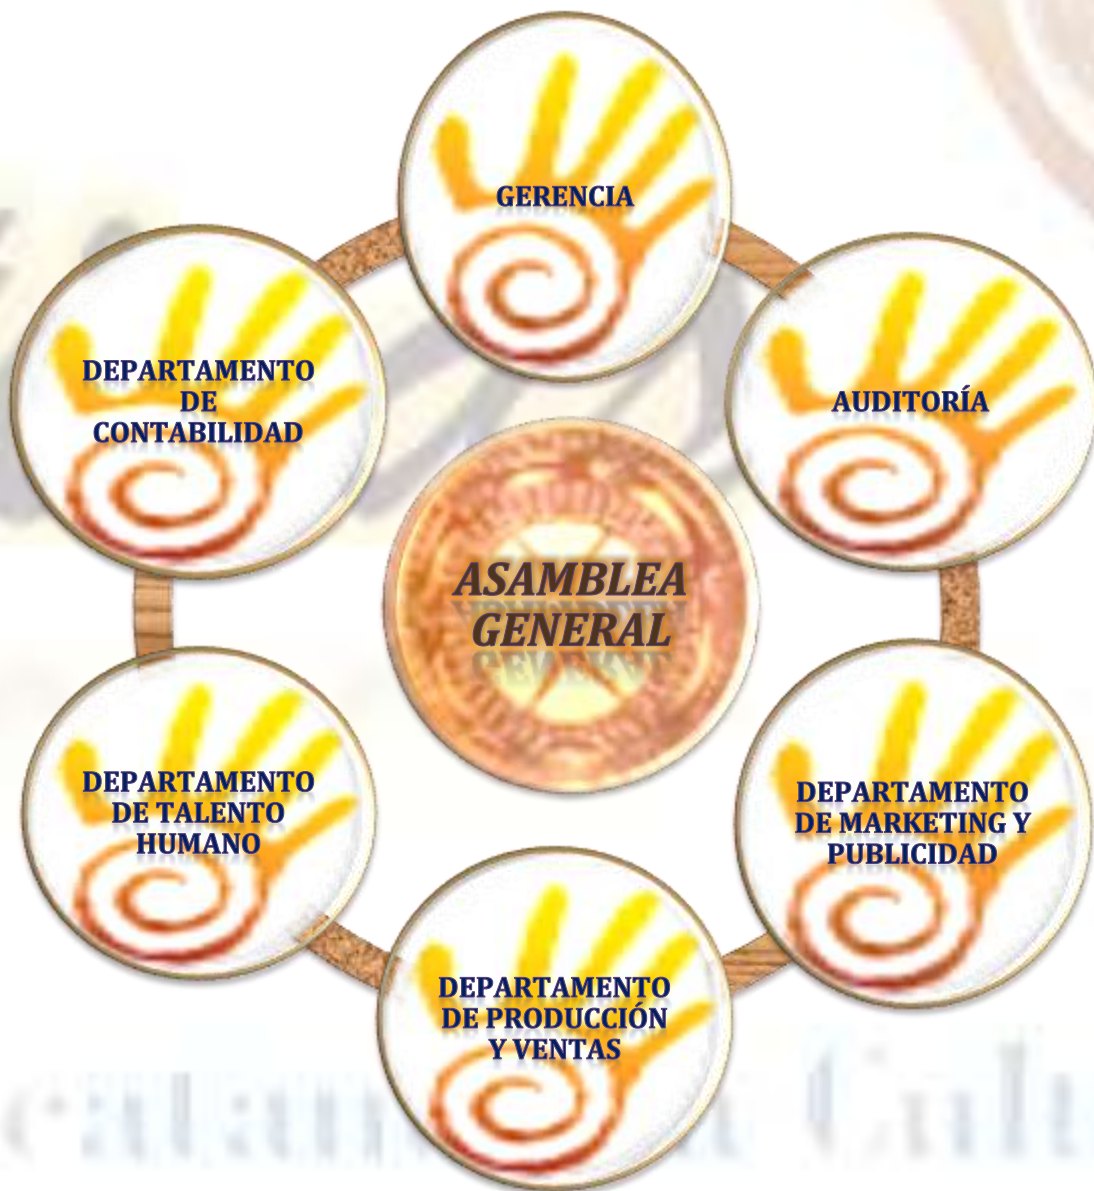

Manos Creativas

manoscreativas3@hotmail.com

Unidad Educativa "Tulcán"
Rafael Arellano y García Moreno
2981-161 / 0991304827
Tulcán – Ecuador

Organigrama Estructural

Manos Creativas

manoscreativas3@hotmail.com