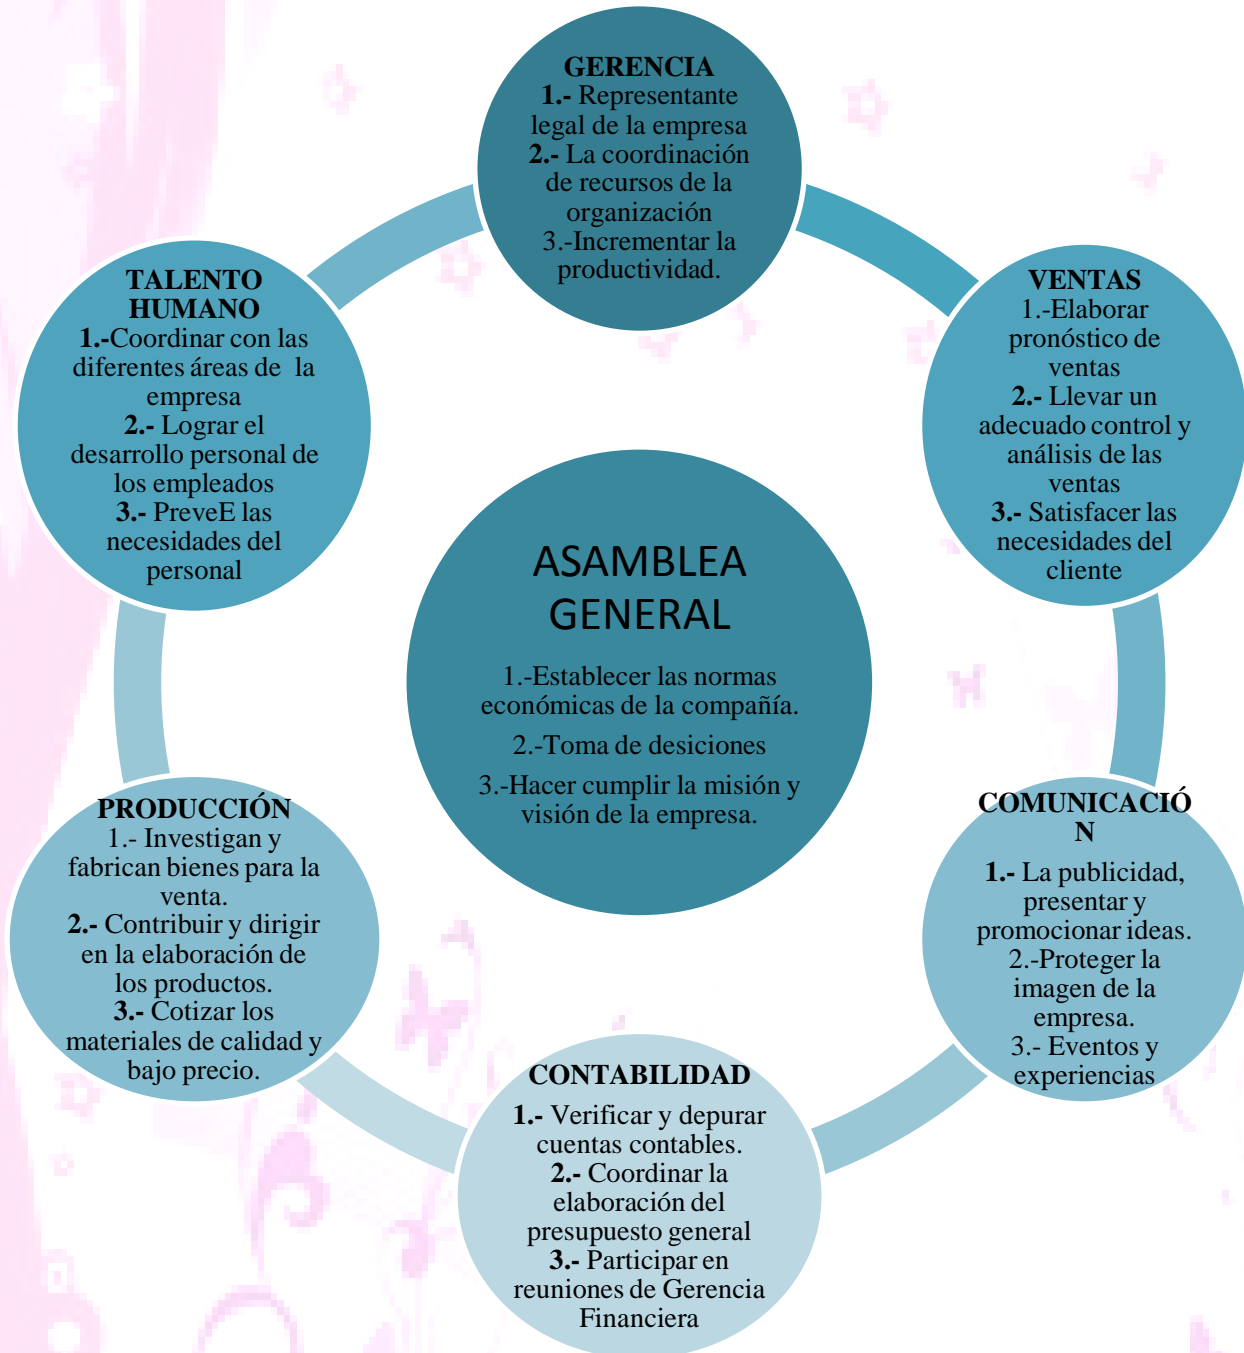

ORGANIGRAMA ESTRUCTURAL

Impactando y Dejando Huellas

MINIEMPRESA MANUARTE

Rafael Arellano y García Moreno
manuarte.emprende@gmail.com
Tfno.: 0994027882 - 0969269066
TULCÁN-ECUADOR

ORGANIGRAMA FUNCIONAL

Impactando y Dejando Huellas