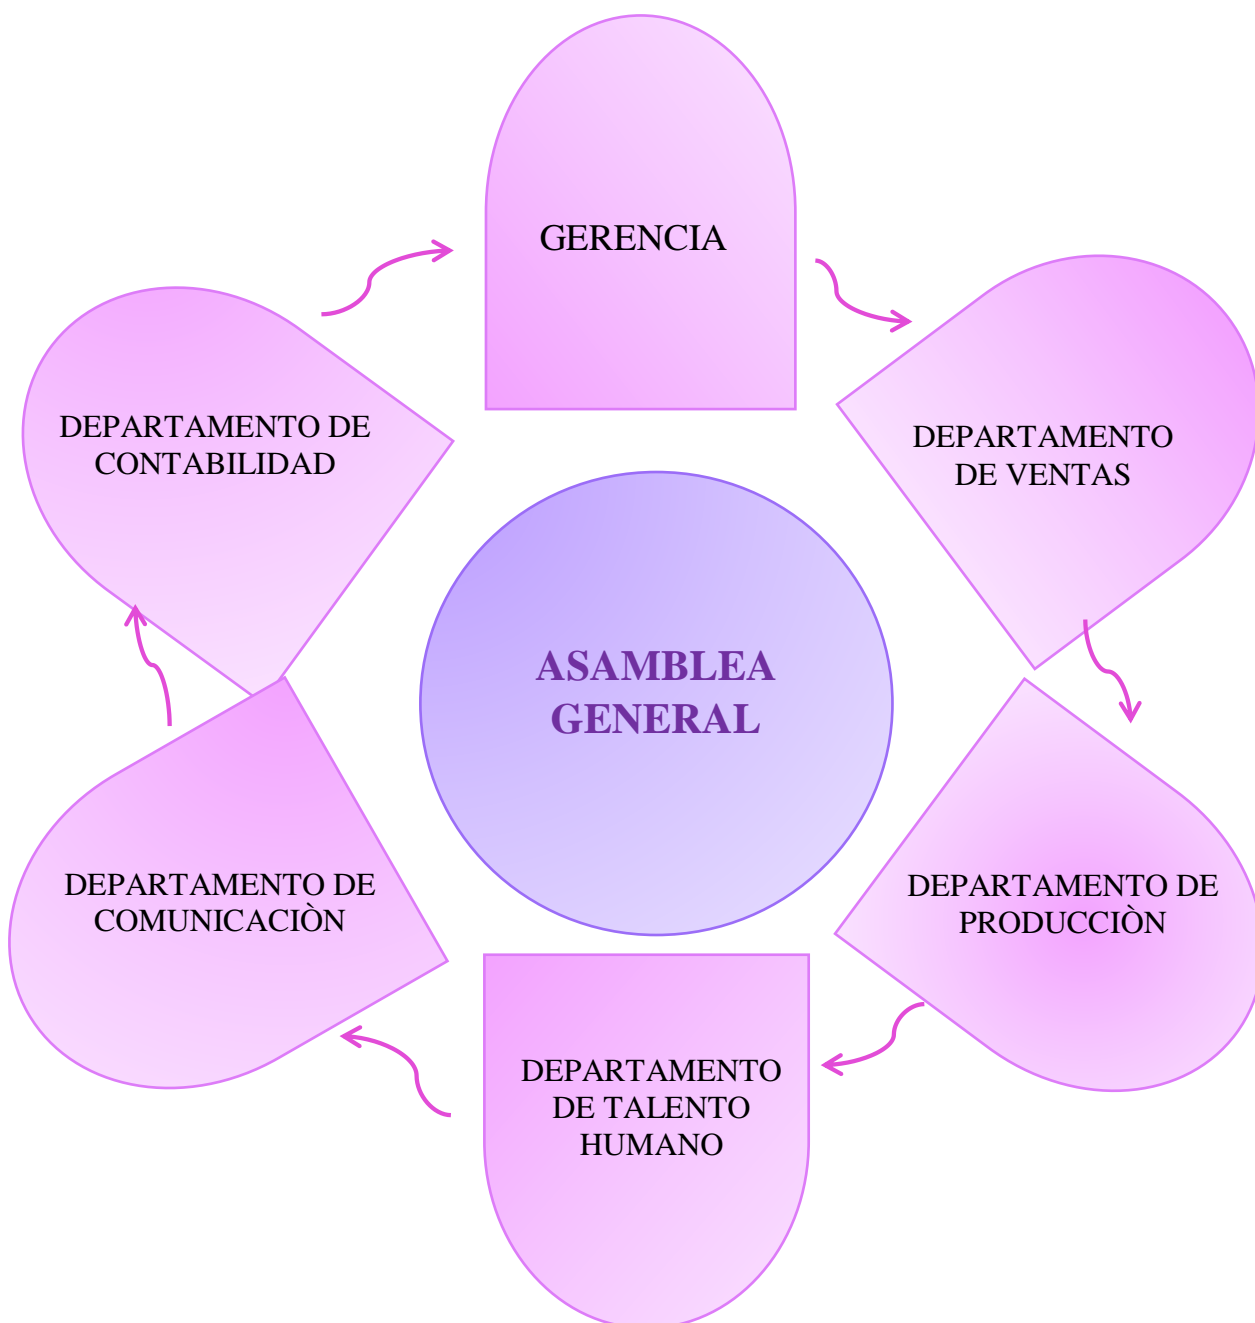

# CHIVILEVEN

chivileven.emprende@outlook.com

Rafael Arellano y Garcia Moreno

2982-949 / 0986854977

Tulcan – Ecuador

## ORGANIGRAMA ESTRUCTURAL