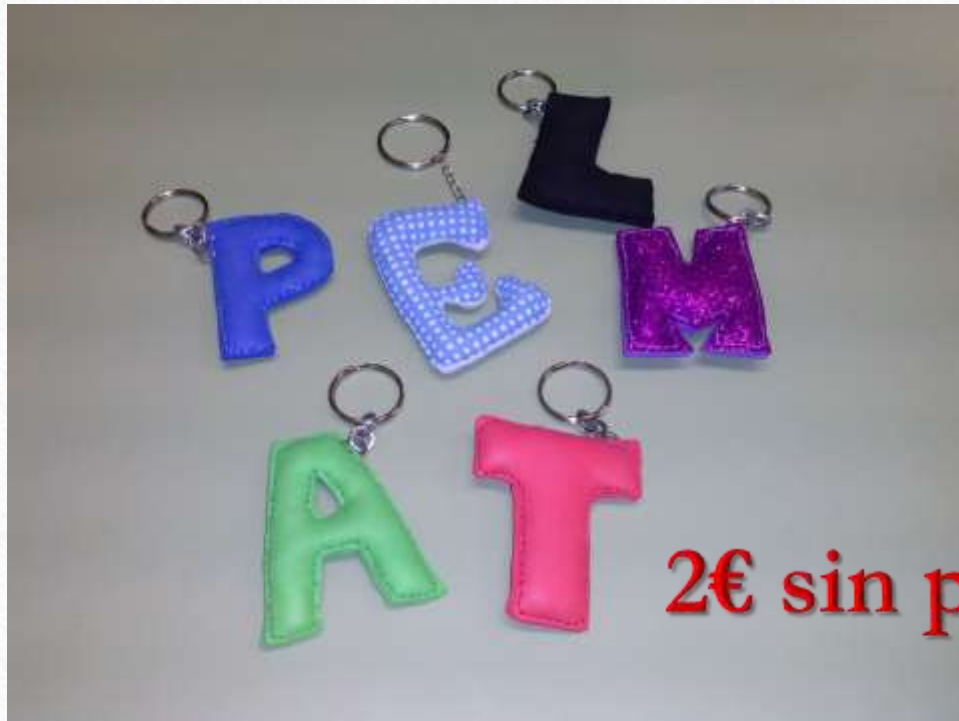

MERCADLUXCOOP

CATÁLOGO
MERCADLUXCOOP

JABÓN DE LAVADORA DE LAVANDA

Elaborado
artesanalmente
con: soja
cáustica, agua,
esencia de
lavanda y
aceite
reciclado.

Pequeño: 1,50€/IVA incluido

Grande: 2€/IVA incluido

Referencia 01 (pequeño)

Referencia 02 (grande)

LLAVEROS

Purpurina: Referencia 03
Sin purpurina: Referencia 04

Echos con goma Eva.
6x5 cm

**2€ sin purpurina y 2.5€ con purpurina
/IVA incluido**

MÁS LLAVEROS!

Purpurina: Referencia 05

Sin purpurina: Referencia 06

Hechos
con goma
Eva

**2€ sin purpurina y 2.5€ con
purpurina
/IVA incluido**

**Hechos con
trochitos de goma
Eva.**

1,50€/IVA incluido

Referencia 07

3€/IVA incluido