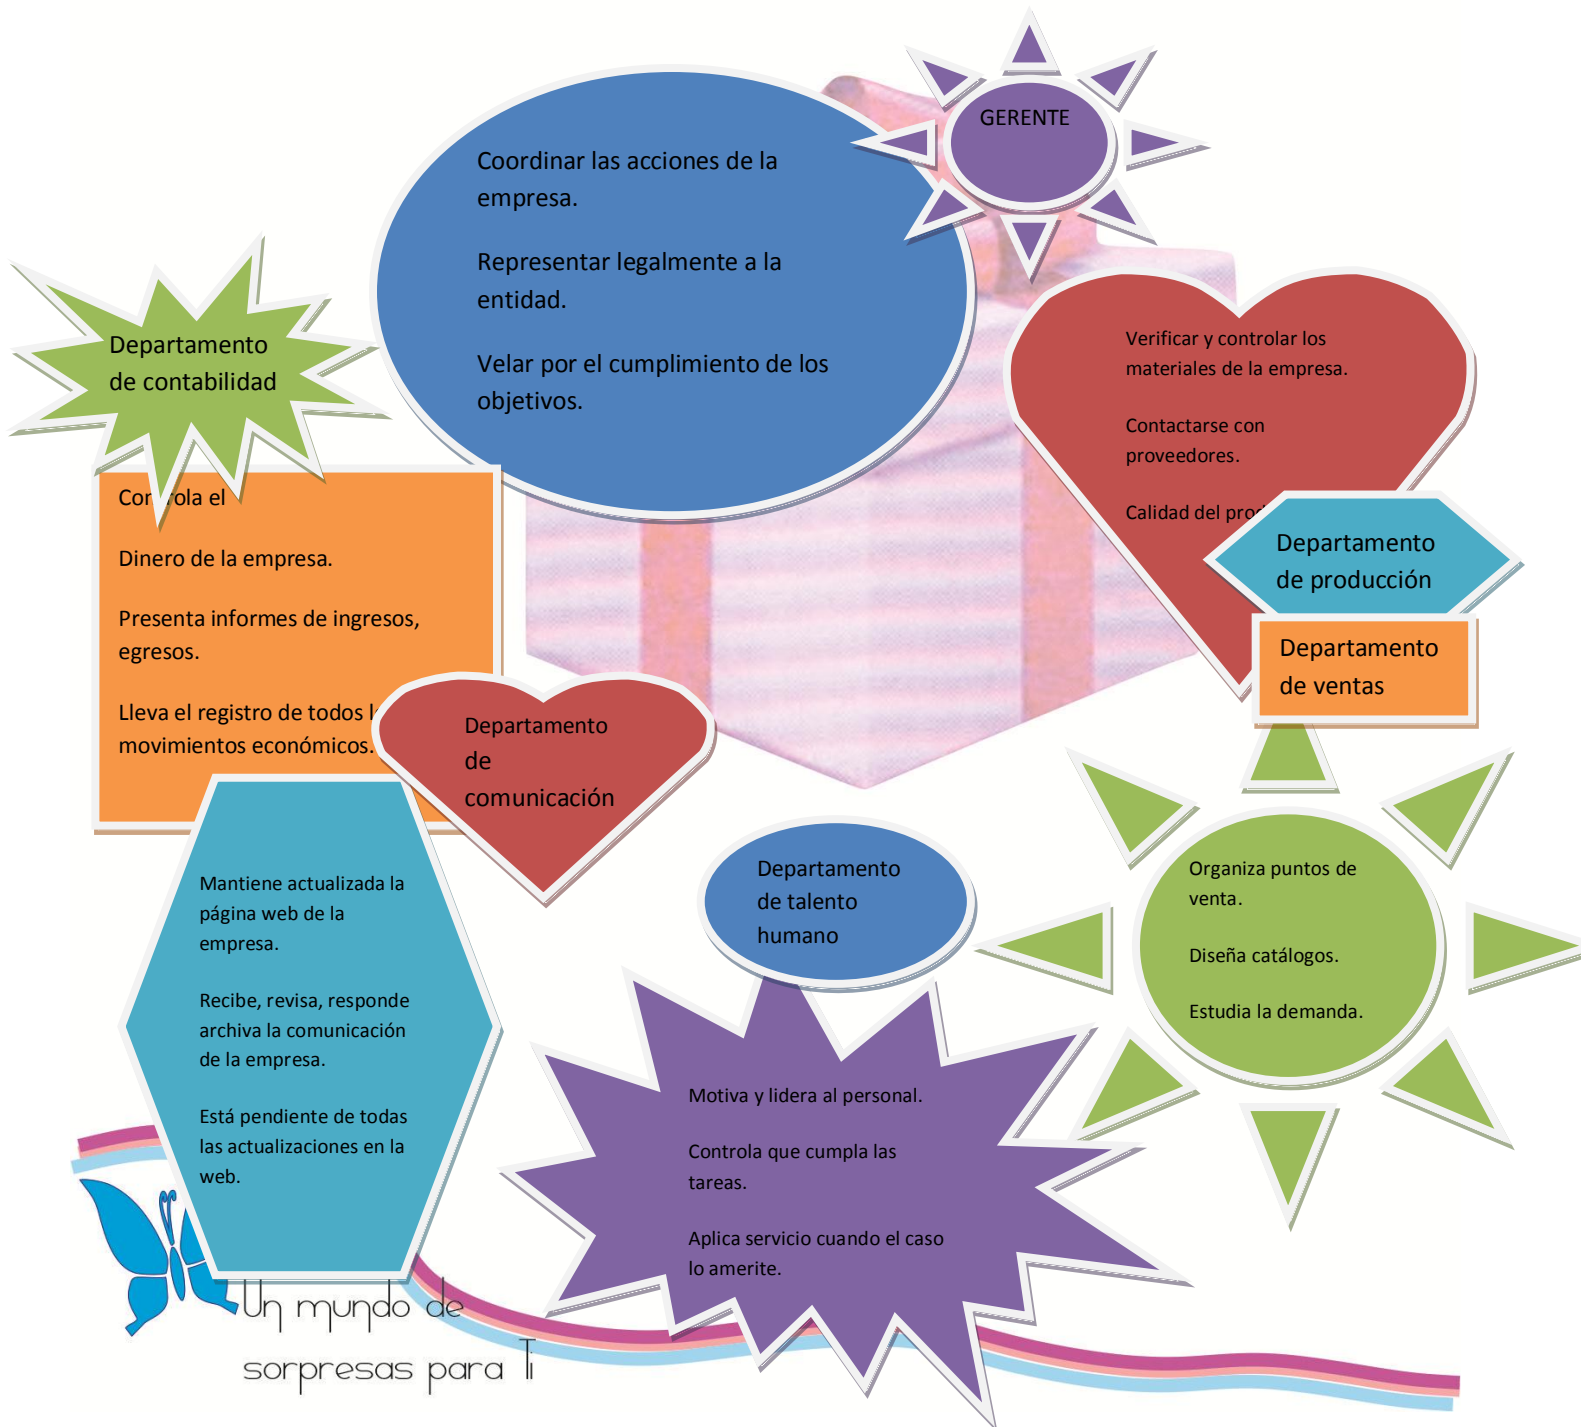

Empresa "CREACIONES LINDISIMA"
Rafael Arellano y García Moreno
creacioneslindisimaemprende@hotmail.com - Telf: 2961141 cel:0989275150
Tulcán - Ecuador

ORGANIGRAMA ESTRUCTURAL

Un mundo de
sorpresas para Ti

Empresa "CREACIONES LINDISIMA"
Rafael Arellano y García Moreno
creacioneslindisimaemprende@hotmail.com - Telf: 2961141 cel:0989275150
Tulcán - Ecuador

ORGANIGRAMA FUNCIONAL

Empresa "CREACIONES LINDISIMA"
Rafael Arellano y García Moreno
creacioneslindisimaemprende@hotmail.com - Telf: 2961141 cel:0989275150
Tulcán - Ecuador

ORGANIGRAMA DE PUESTOS