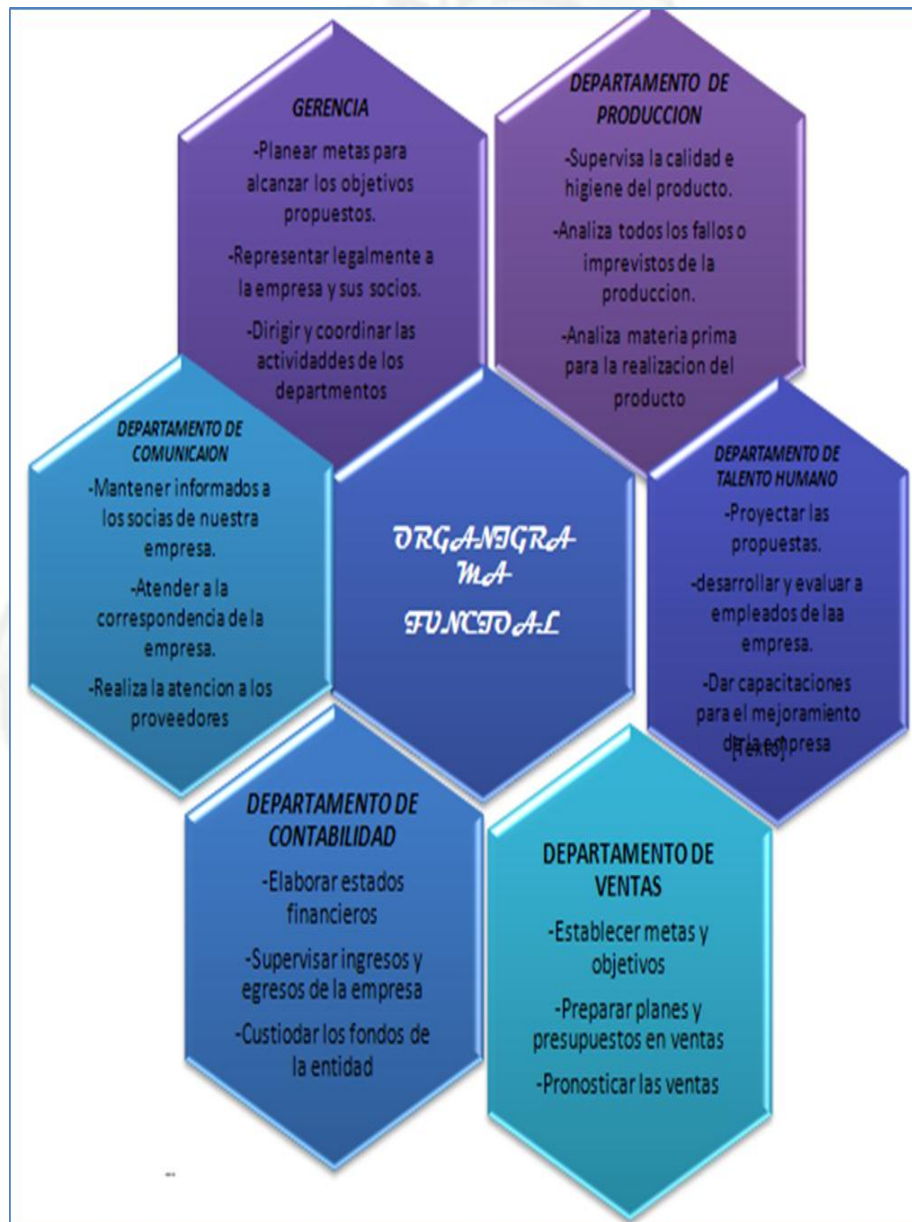

DULCE MAGIA

Dirección: Rafael Arellano y García Moreno
e-mail: dulcemagiaemprende@hotmail.com / Teléfono: 2985-949
TULCÁN-ECUADOR

Dale amor, belleza a tu vida y chocolate a tu corazón

DULCE MAGIA

Dirección: Rafael Arellano y García Moreno
e-mail: dulcemagiaemprende@hotmail.com / Teléfono: 2985-949
TULCÁN-ECUADOR

Dale amor, belleza a tu vida y chocolate a tu corazón

DULCE MAGIA

Dirección: Rafael Arellano y García Moreno
e-mail: dulcemagiaemprende@hotmail.com / Teléfono. 2985-949
TULCÁN-ECUADOR

Dale amor, belleza a tu vida y chocolate a tu corazón