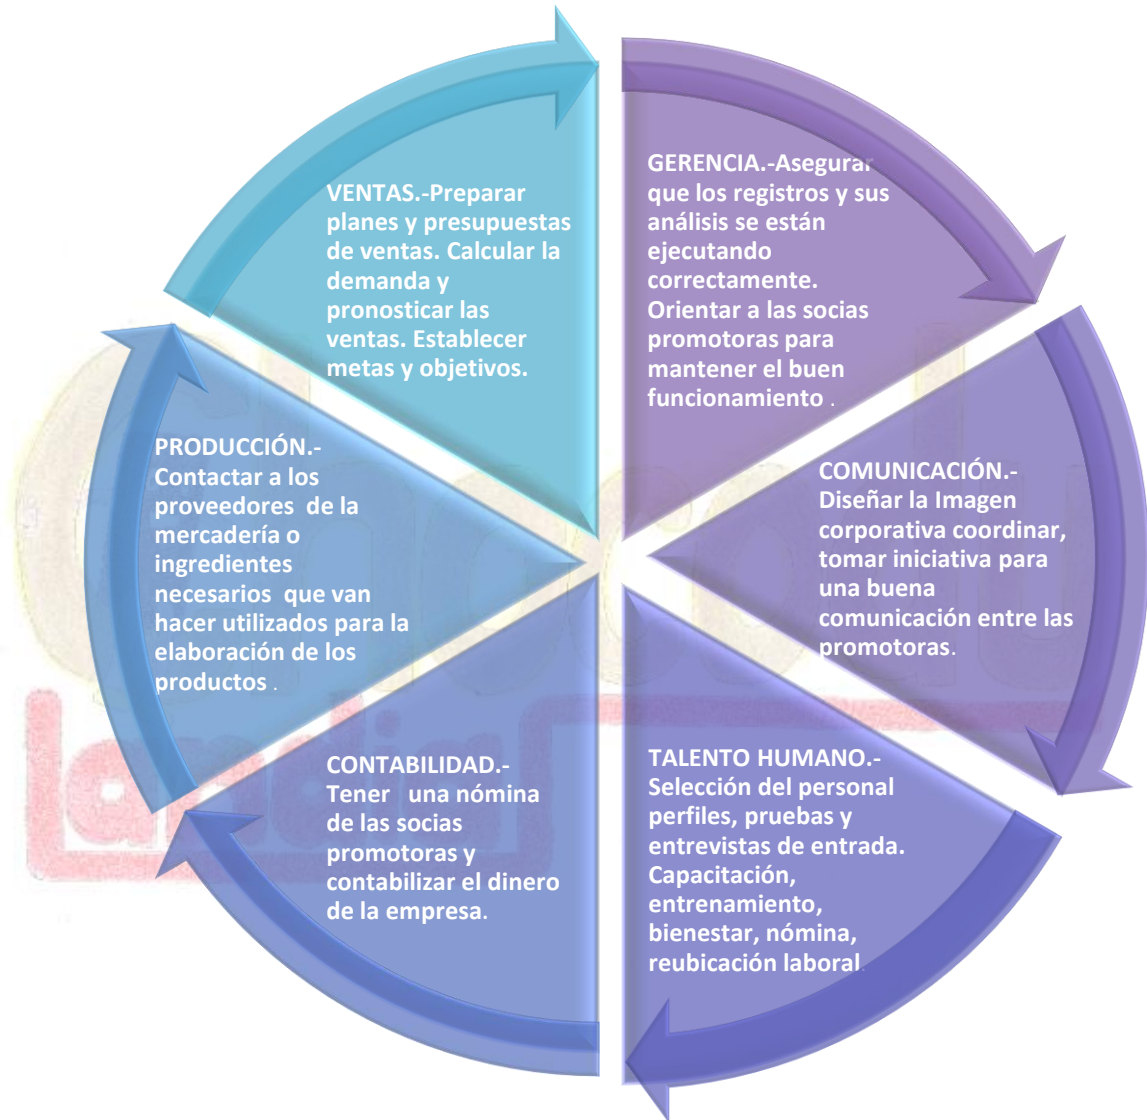

ORGANIGRAMA FUNCIONAL