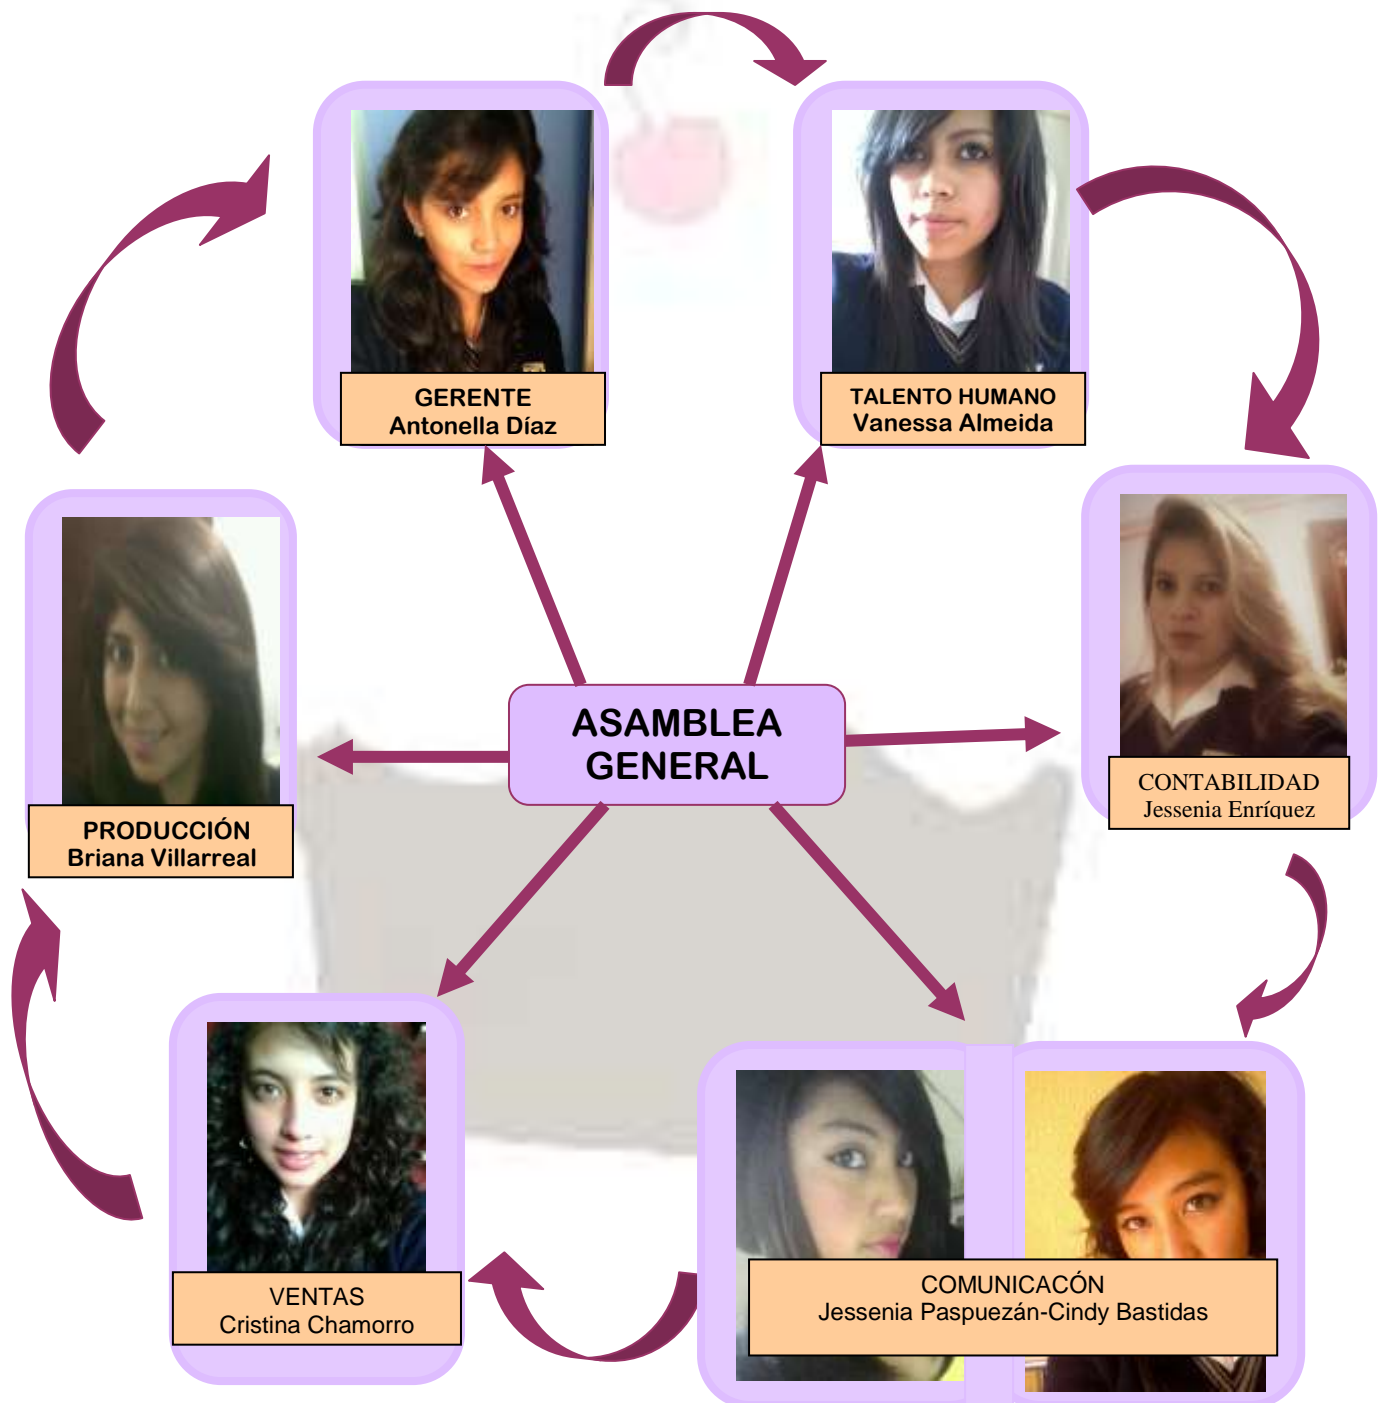

Caprichos Estación

Karla Arenano y García Moreno
Caprichos-emprende@hotmail.com
Telf. 0995303557-0980576104
Tulcán-Ecuador

ORGANIGRAMA DE PUESTOS

Caprichos

Rafael Arellano y García moreno
Caprichos-emprende@hotmail.com
Telf.0995303557-0980576104
Tulcán-Ecuador