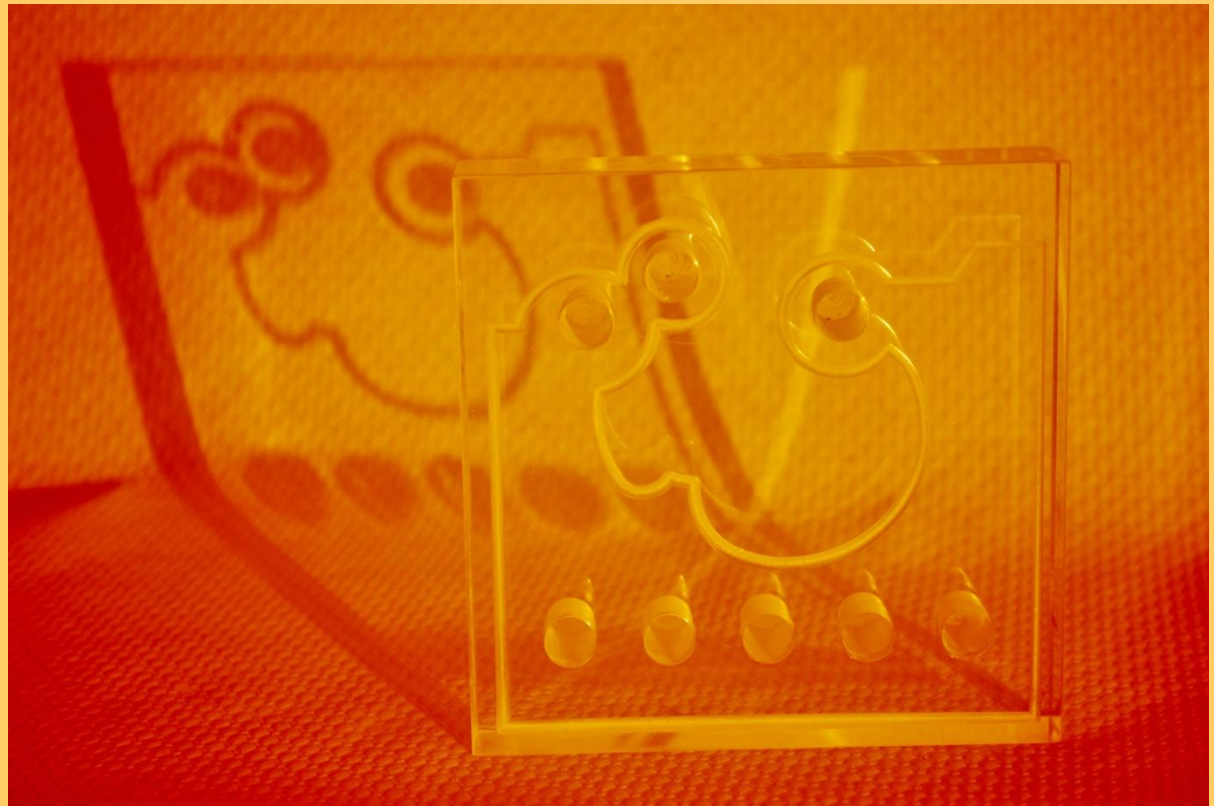

Catalogo Cooperativa Milo 011/012

“LLUVIA”

- Jarrón Lluvia
- Pieza realizada en metacrilato con desbaste bruto.
- N° ref: 1001
- Jarrón lluvia : 16€

“Grafiado”

- Porta velas Grafiado.
- Realizado en metacrilato.
- N° ref:1002
- Porta velas grafiado:14€

“Macillo”

- Maza de cocina
 - Realizado en metacrilato
 - N° ref:1003
- Macillo: 42€

“Donostia 2016”

- **Lapicero.**
- **Realizado en metacrilato.**
- **Nº ref:1004**
- **Donostia 2016: 8€**

“Coliseo”

- Porta velas
- Realizado en metacrilato.
- N°ref:1005
- Coliseo: 14€

“Lauburu”

- Cenicero
- Realizado en metacrilato.
- N°ref:1006
- Lauburu: 14€

“Mini”

- Lapicero.
- Realizado en metacrilato.
- N° ref:1004
- Mini: 8€