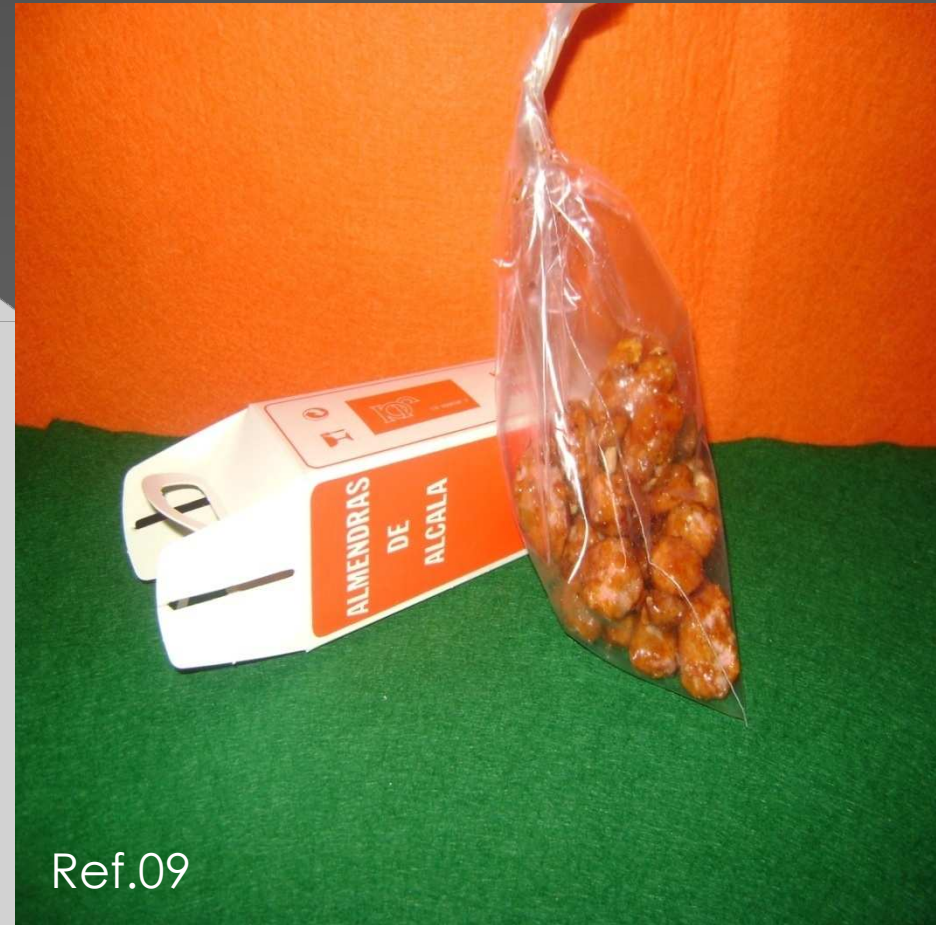

VELAS

REF.:08

- Velas totalmente artesanales por la cooperativa.
- Precio, no incluye el transporte: 1€/unidad.

ALMENDRAS GARRAPIÑADAS

- Ref.09
- Las almendras garrapiñadas, son a las cuales crudas, se les añade un recubrimiento de caramelo, echa a base de azúcar caramelizado. Este oscurece la almendra, le da una textura dura a la almendra.
- Características su aporte energético es significativo, ya que aporta la energía de l almendra y del azúcar, por lo que debe ser debido en cuenta por las personas diabéticas.
- Producto típico de Alcalá de Henares.
- Precio: 4.50€/unidad ,no incluye gastos de envío.