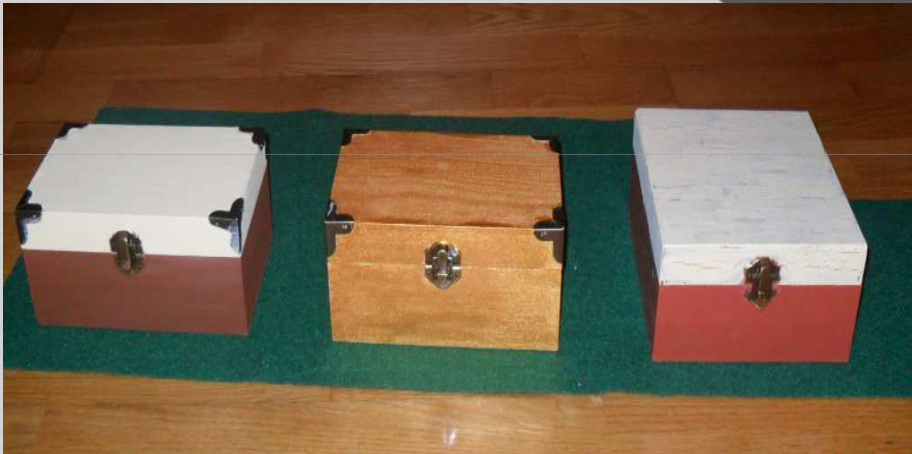

Casas de madera

CAJAS “2”

Ref.: 07

- Las cajas “2” son cajas de madera, aunque de un tipo distinto a las otras las cuales también están pintadas y barnizadas por nosotros.
- Precio 5.50€/unidad.

Cajas “2”