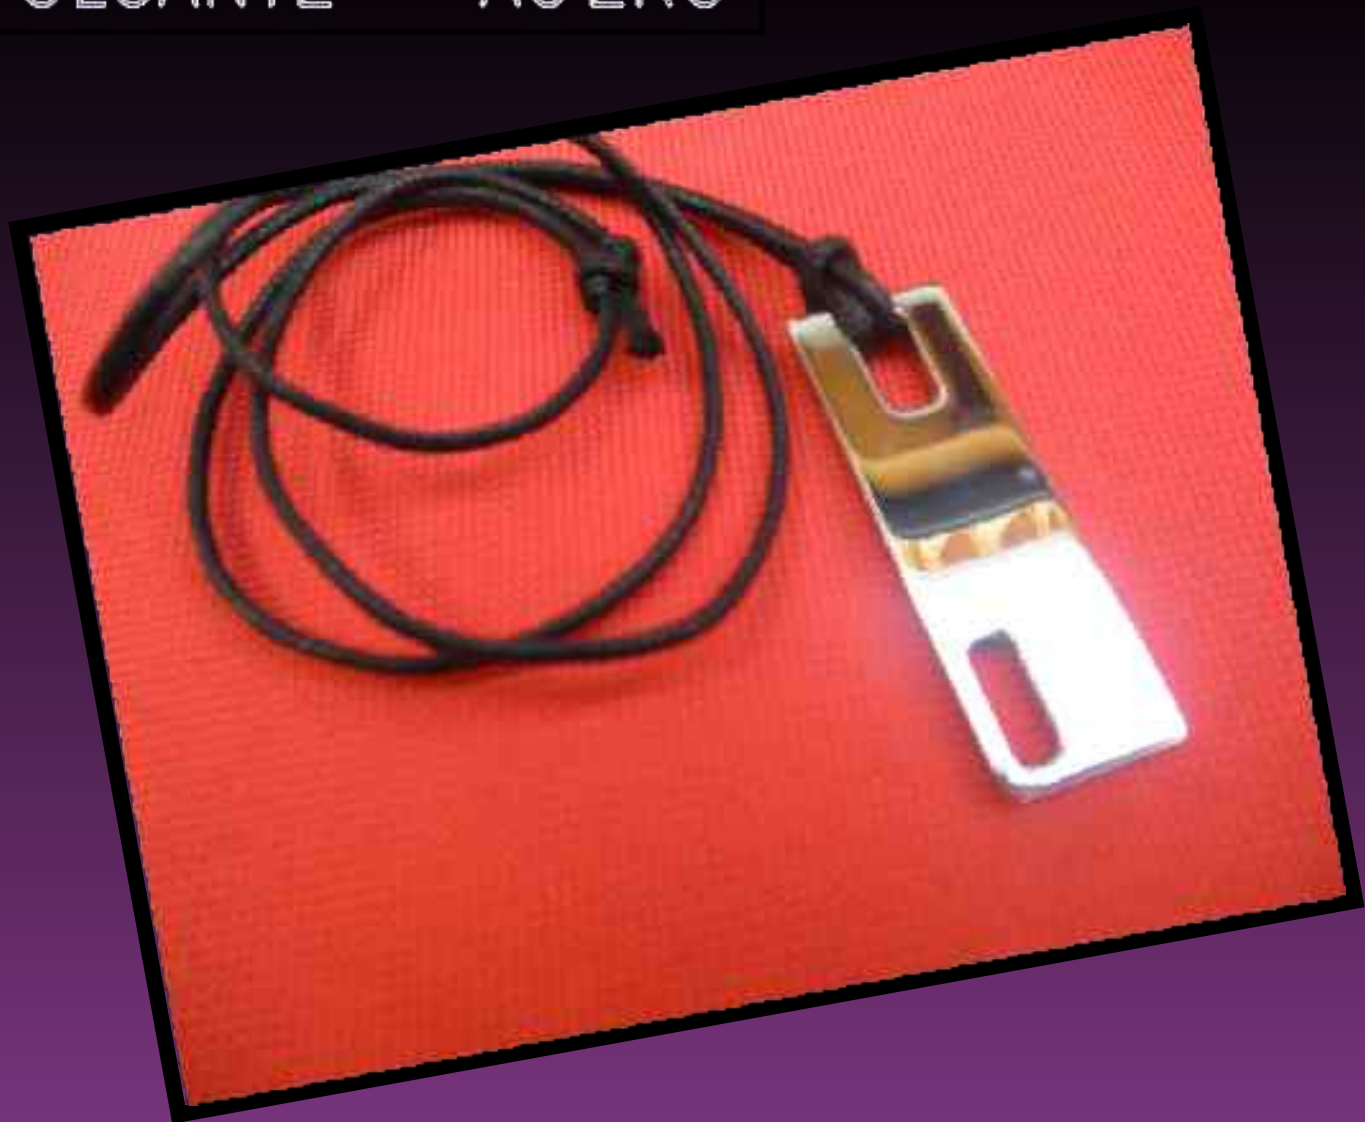

ACERO

REF : C008

PVP : 7 €

COLGANTE

ACERO

REF : C009

PVP : 6 €

COLGANTE ACERO