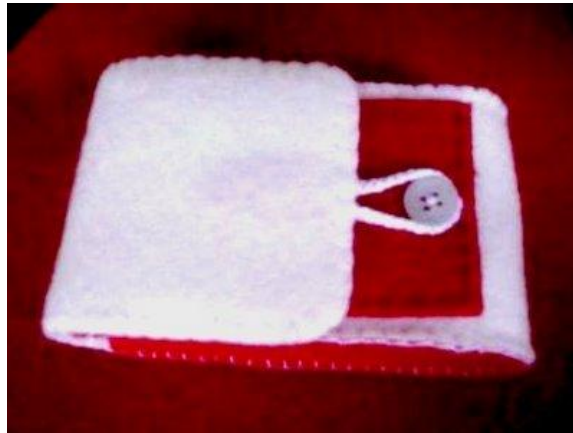

LLAVEROS Y BROCHES: 3,50

LLAVEROS Y BROCHES: 3,50

COLETEROS: 3,50

FUNDAS CÁMARA: 4,50

FUNDAS: 4,50

ACEITE

Botella 100 ml: 2,10 €
Aceite virgen extra de Jaen

Botella 250 ml: 2,50 €
Aceite virgen extra de Jaen