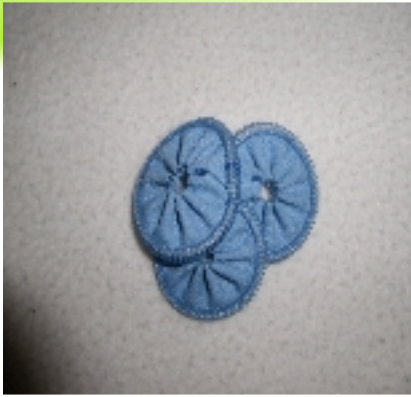

Broches

NºREF:F01

Broches hechos con cremalleras y demas cosas artesanales, pueden engancharse a tus camisetas, estuches etc.

3.00

e